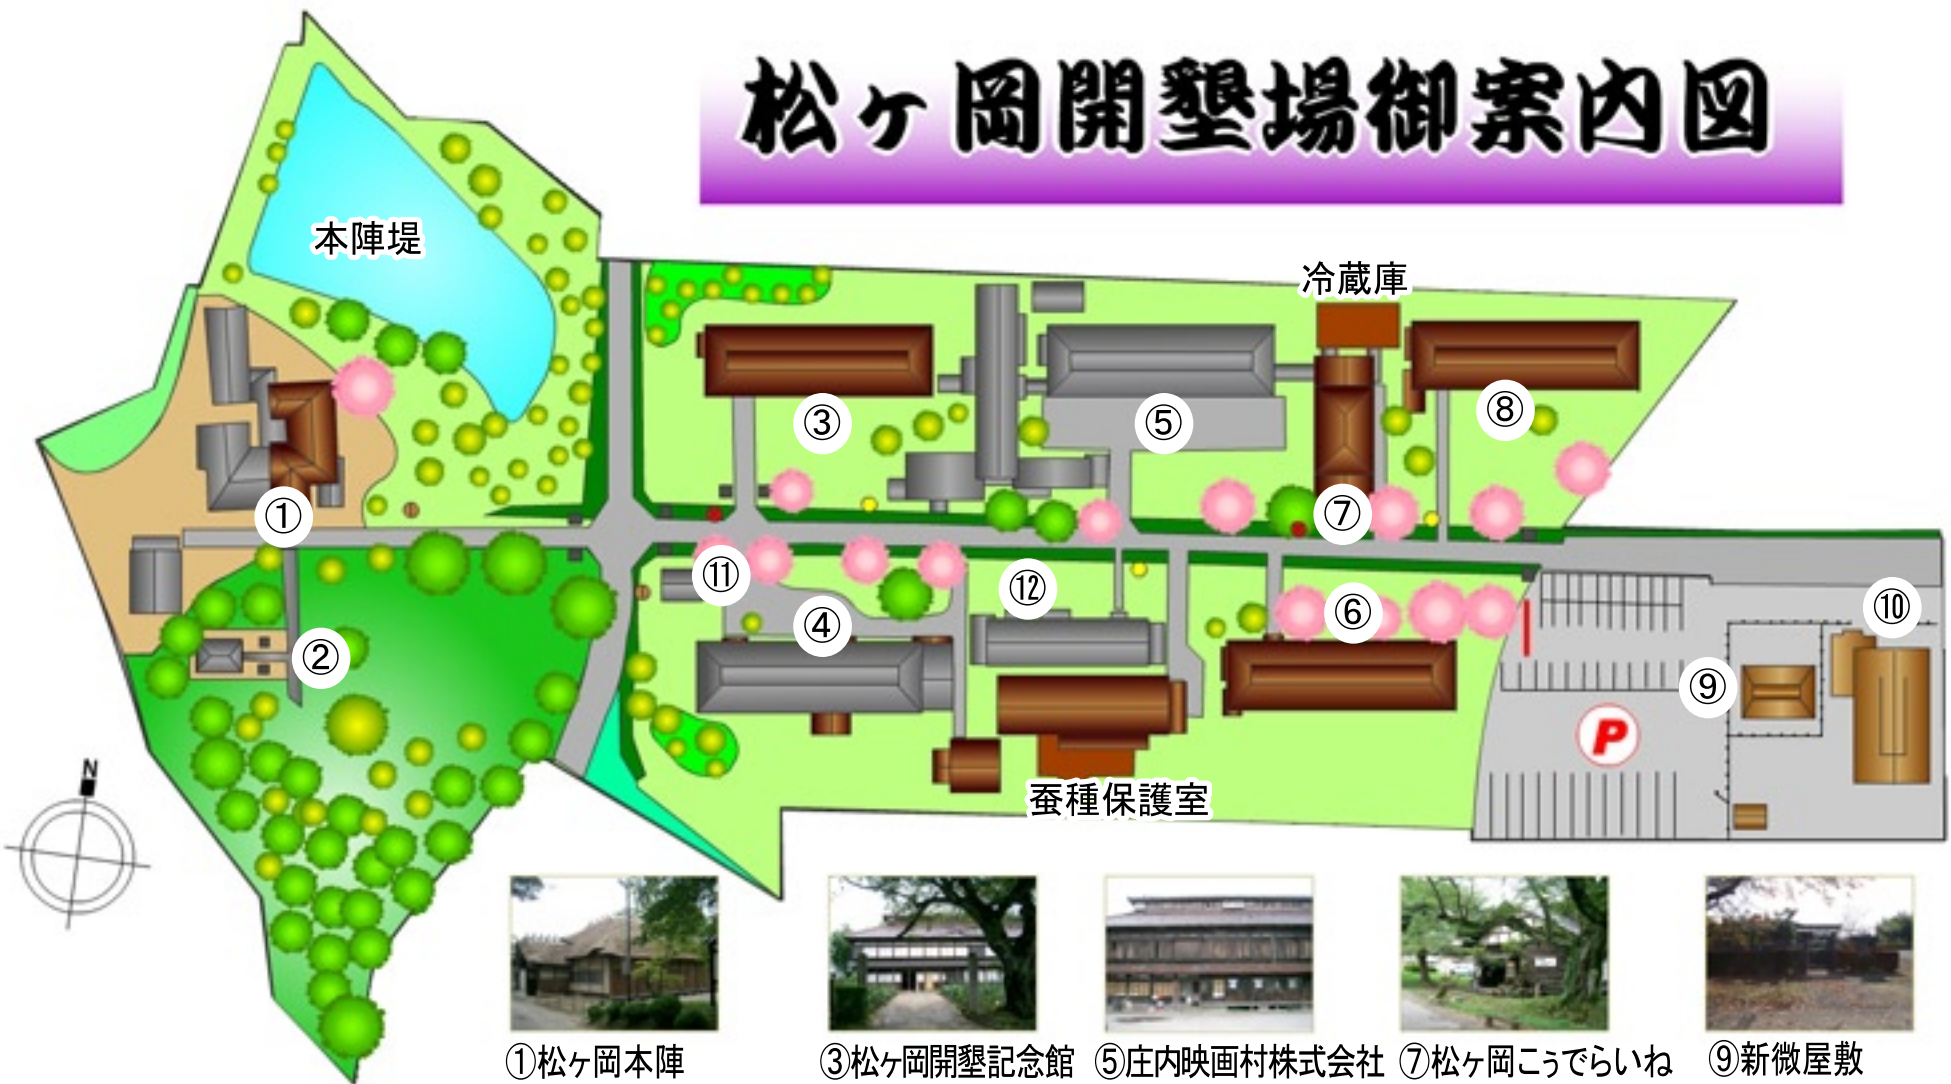

松ヶ岡開墾場御案内図

①松ヶ岡本陣

③松ヶ岡開墾記念館

⑤庄内映画村株式会社

⑦松ヶ岡こうでらいね

⑨新微屋敷

②蚕業稲荷神社

④庄内藩

⑥庄内農具館

⑧庄内映画村資料館

⑩庄内の米作り用具収蔵庫

⑪直売所ひょうたん

⑫松岡窯陶芸教室陶の蔵

凡 例

- | | | | |
|--|-----|--|--------|
| | 桜 | | 案内板 |
| | 松 | | 門柱 |
| | 電柱 | | 生垣 |
| | 消火栓 | | ガードレール |
| | 街灯 | | 竹林 |
| | 水栓柱 | | |